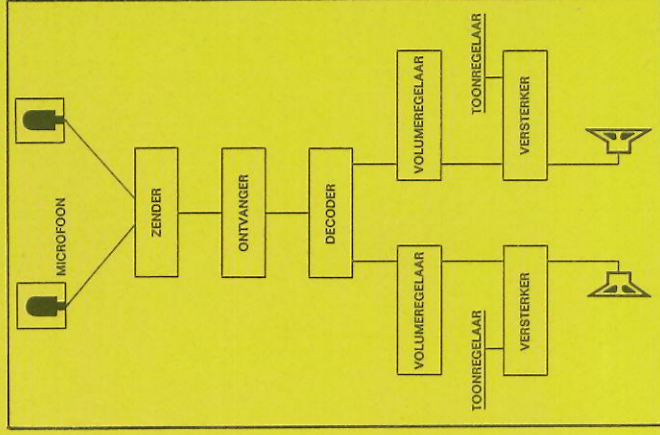

Over stereo en FM-stereo. Vergis u niet...!

FM-stereo is de nieuwste ontwikkeling in de radiozendenteknik. Een gewone stereo-radio geeft alleen stereo platen en -geluidsbanden stereofonisch weer, dus niet vanzelfsprekend de stereo-radioprogramma's van de FM-band. Dat kan pas, als in het toestel een zogenaamde „decoder“ is gebouwd, die het dubbele zender-signaal weer omzet in één voor het linker en één voor het rechter oor. Slechts met deze decoder in uw toestel hoort u de FM-stereozending (zoals deze vrijwel dagelijks ook door Hilversum worden gebracht) zo ruimtelijk, zo natuurlijk, zo levensrecht als of u persoonlijk bij de uitzending aanwezig was!