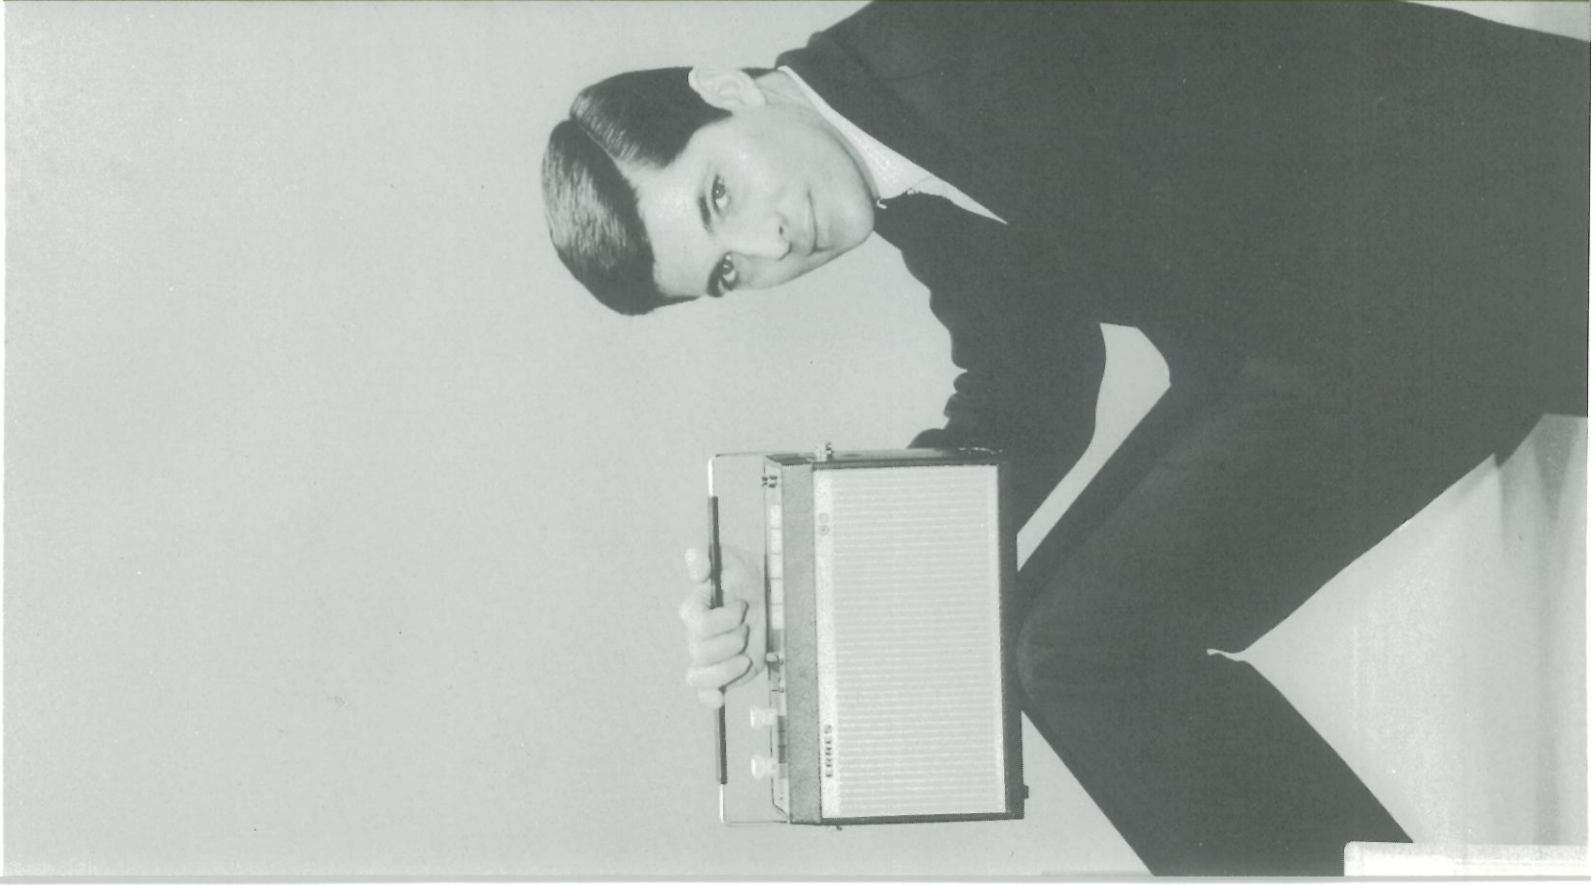

STOKVIS

ERRES RADIO 65/66

ERRES TAFELTOESTELLEN

- RA 641 f 135,—
- RA 653 f 248,—
- RA 664 f 288,—
- RA 665 f 318,—
- RA 657 f 438,—
- RA 647 FMS f 488,—
- RA 657 FMS f 488,—
- RA 638 f 425,—
- RA 638 FMS f 498,—

ERRES RADIO-GRAMMOFOONCOMBINATIE

- RA 655 PS f 428,—

ERRES DRAAGBARE RADIO'S

- RP 563 f 158,—
- RP 465 f 169,—
- RP 666 f 188,—
- RP 865 f 338,—
- Auto-cassette PH 801 f 39,—
- Netvoedingsapparaat BE 901 f 39,50

Wijzigingen in prijs en uitvoering voorbehouden
September 1965.

STOKVIS