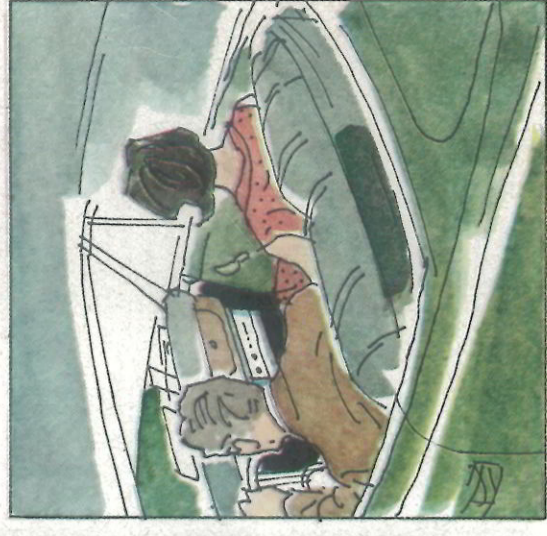

Compact genoeg voor de auto, compleet genoeg voor de huiskamer. Aan al deze eisen beantwoordt de nieuwe Erres autoportable in ruime mate. De strakke lijnen, het overzichtelijke front en de rijke klank zullen ook uw visite (of uw passagiers) versteld doen staan!

- 4 golfbereiken: LG, MG, gespreide 49 meterband en FM • houten kast met kunstleer bekleed
- 11 transistors • 6 dioden • 2 stabilisatiecellen
- telescoopantenne • uitschakelbare ferritiantenne
- zeer grote luidspreker voor een fantastisch geluid
- afstemschaal met stationsnamen • continue toonregelingen voor hoge en lage tonen • inschakelbare schaalverlichting • aansluitingen voor: grammofon, bandrecorder, extra luidspreker, auto-antenne, oortelefoon en netvoeding • inschakelbare automatische FM-afstemming • output maximaal 2½ Watt • speciale spaarschakeling • door toepassing van Mesa-transistor bijzondere gevoeligheid op de FM
- stabilisatieschakeling • afmetingen: 29 x 20 x 9,5 cm.