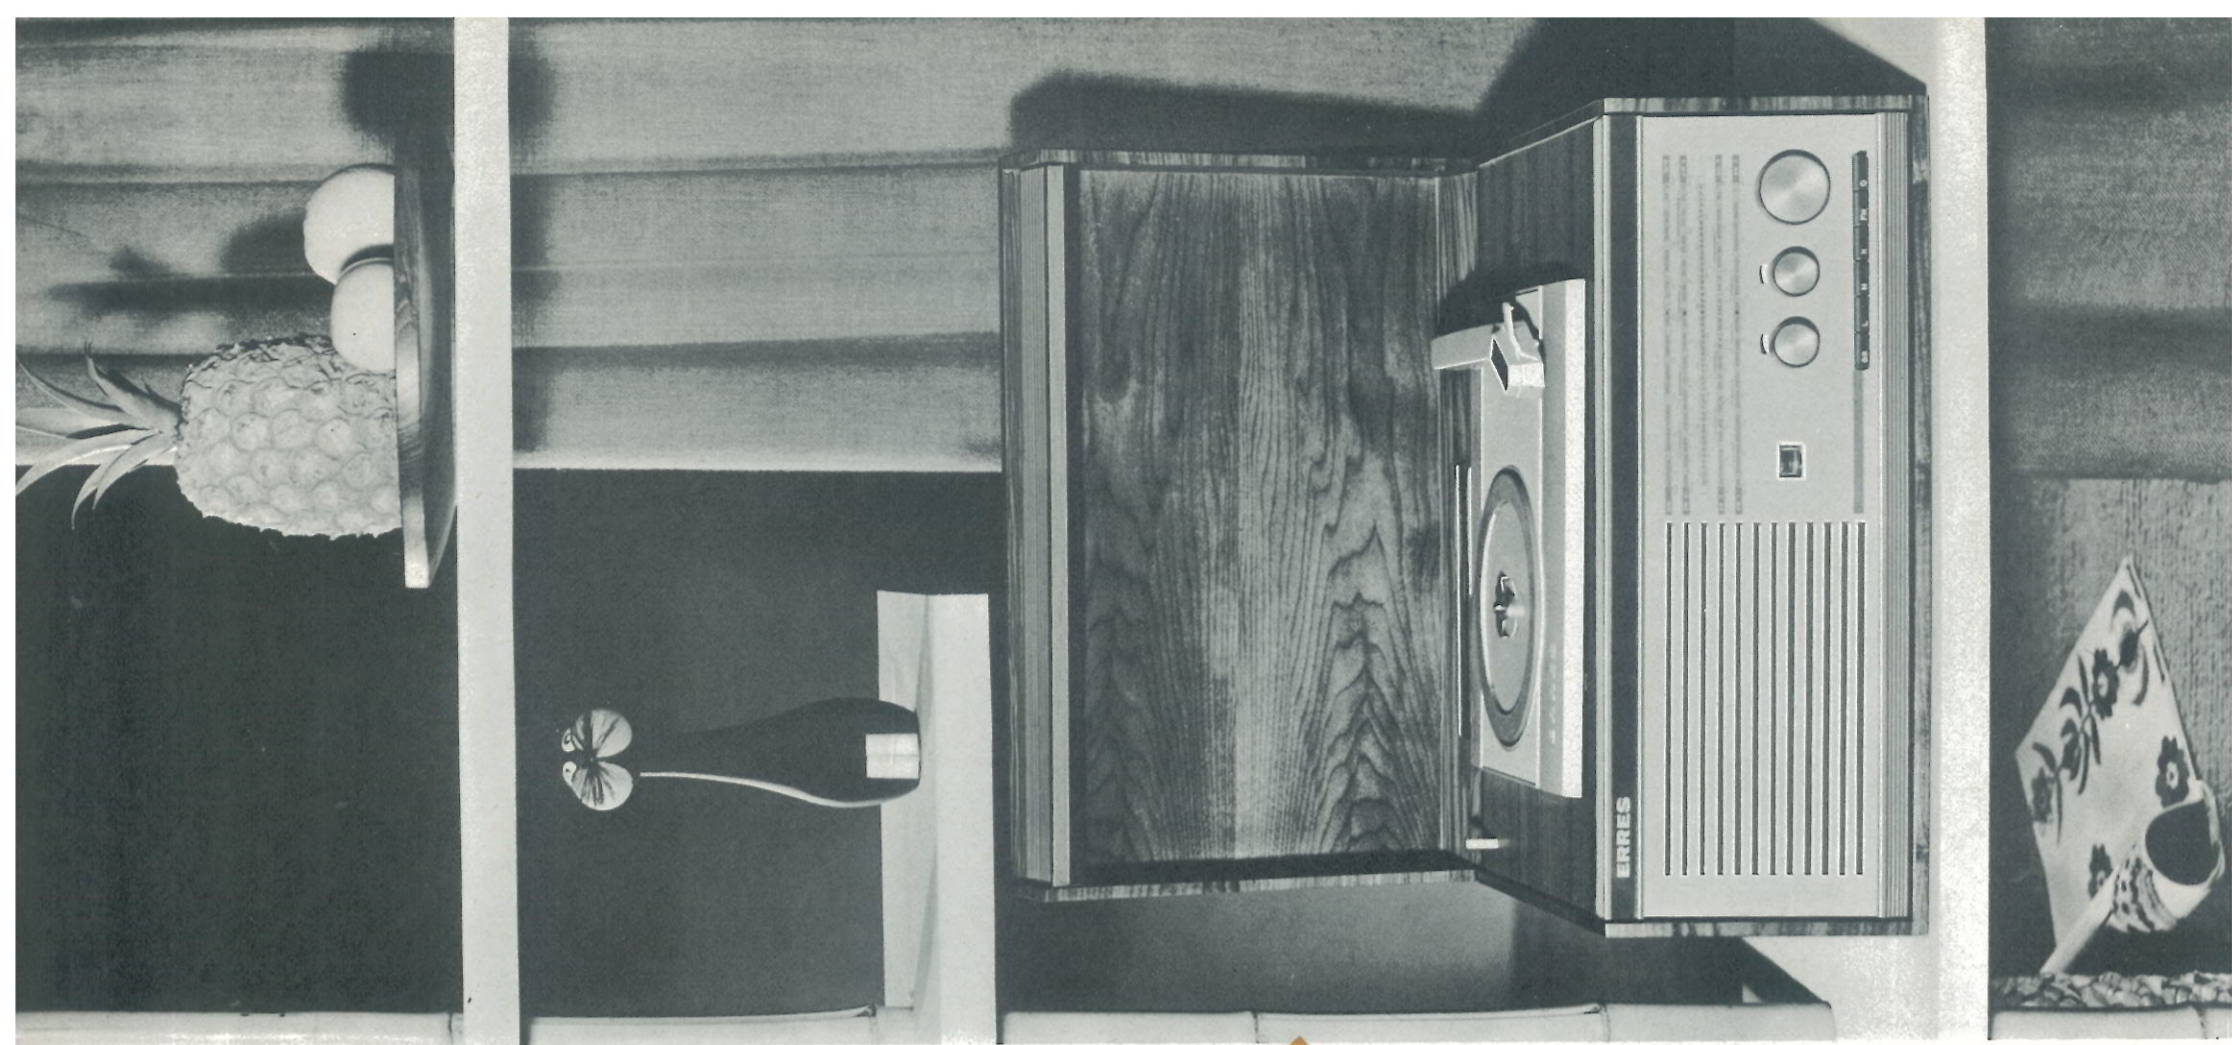

Stereo-platenspeler:

- diamantnaald • regelbare naaldruk • 16, 33, 45 en 78 toeren • armvergrendeling met automatische ontkoppeling van het tussenwiel in de „nul-stand“
- automatische afslagrichting • verende 45-toeren adaptor • 30 cm-platen ook met dicht deksel te draaien.

- uitvoering: Amerikaans notenhout, parelglanzend naturel • afmetingen: 48 x 32½ x 23 cm.