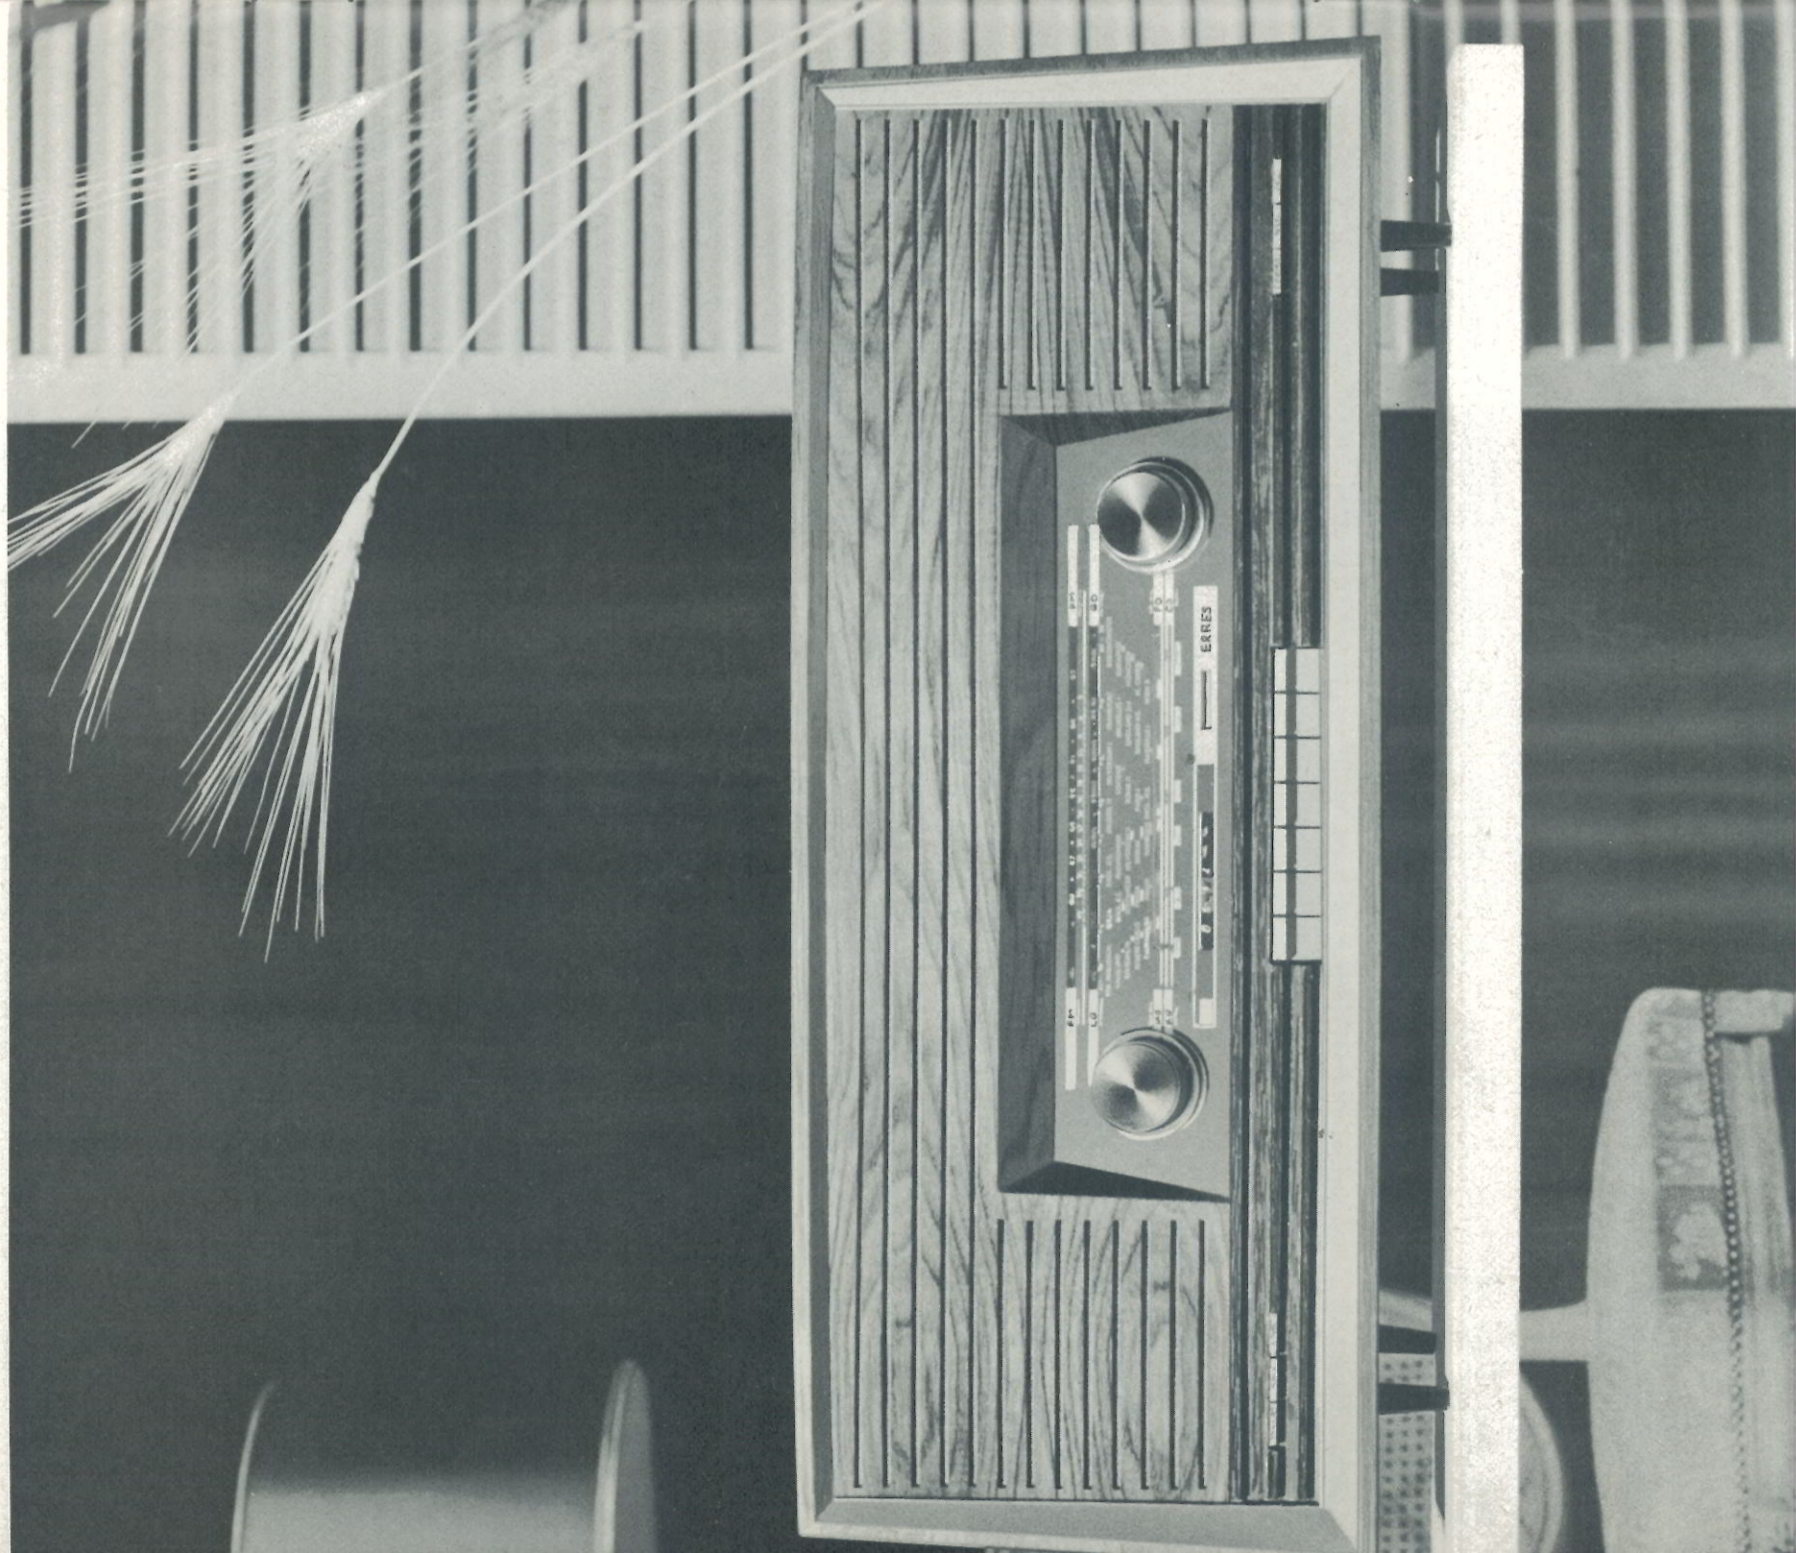

RA 638

Verfijnd tot in de kleinste details en uitgerust met 2 zeer royale luidsprekers... zó zorgt deze ERRES voor een sublieme weergave. De bediening is eenvoudig en de vormgeving karakteristiek voor zijn klasse. Een prachtige concentradio vol luisterrijke mogelijkheden.

- MG/LG/KG/FM • 2 concertluidsprekers van 20 x 15 cm in het front voor een directe geluidsoverdracht
- uiterst gevoelig, speciaal op de FM-band door extra trap MF-versterking • geschikt voor mono- en semi-stereo-weergave van radiomuziek en voor stereo-weergave van stereoplatten en -geluidsbanden • 5 klankkeuze druktoetsen en extra toonbalans • vlieg-wielafstemming voor de AM-bereiken • gescheiden afstemming voor AM en FM • afstemmoog • ingebouwde FM- en ferritantenne • aansluitingen voor: platenspeler en bandrecorder en 3 extra luidsprekers.
- uitvoering: Amerikaans notenhout, hoogglanzend gepolitoerd • afmetingen: 74 x 32 x 24 cm

Als RA 638 FMS uitgebreid met een FM-stereodecoder voor stereofonische weergave ook van stereoprogramma's op de FM-band.

Wilt u het modernste en het mooiste wat de radio u bieden kan op zijn best horen? Kies dan een FMS-type van Erres.