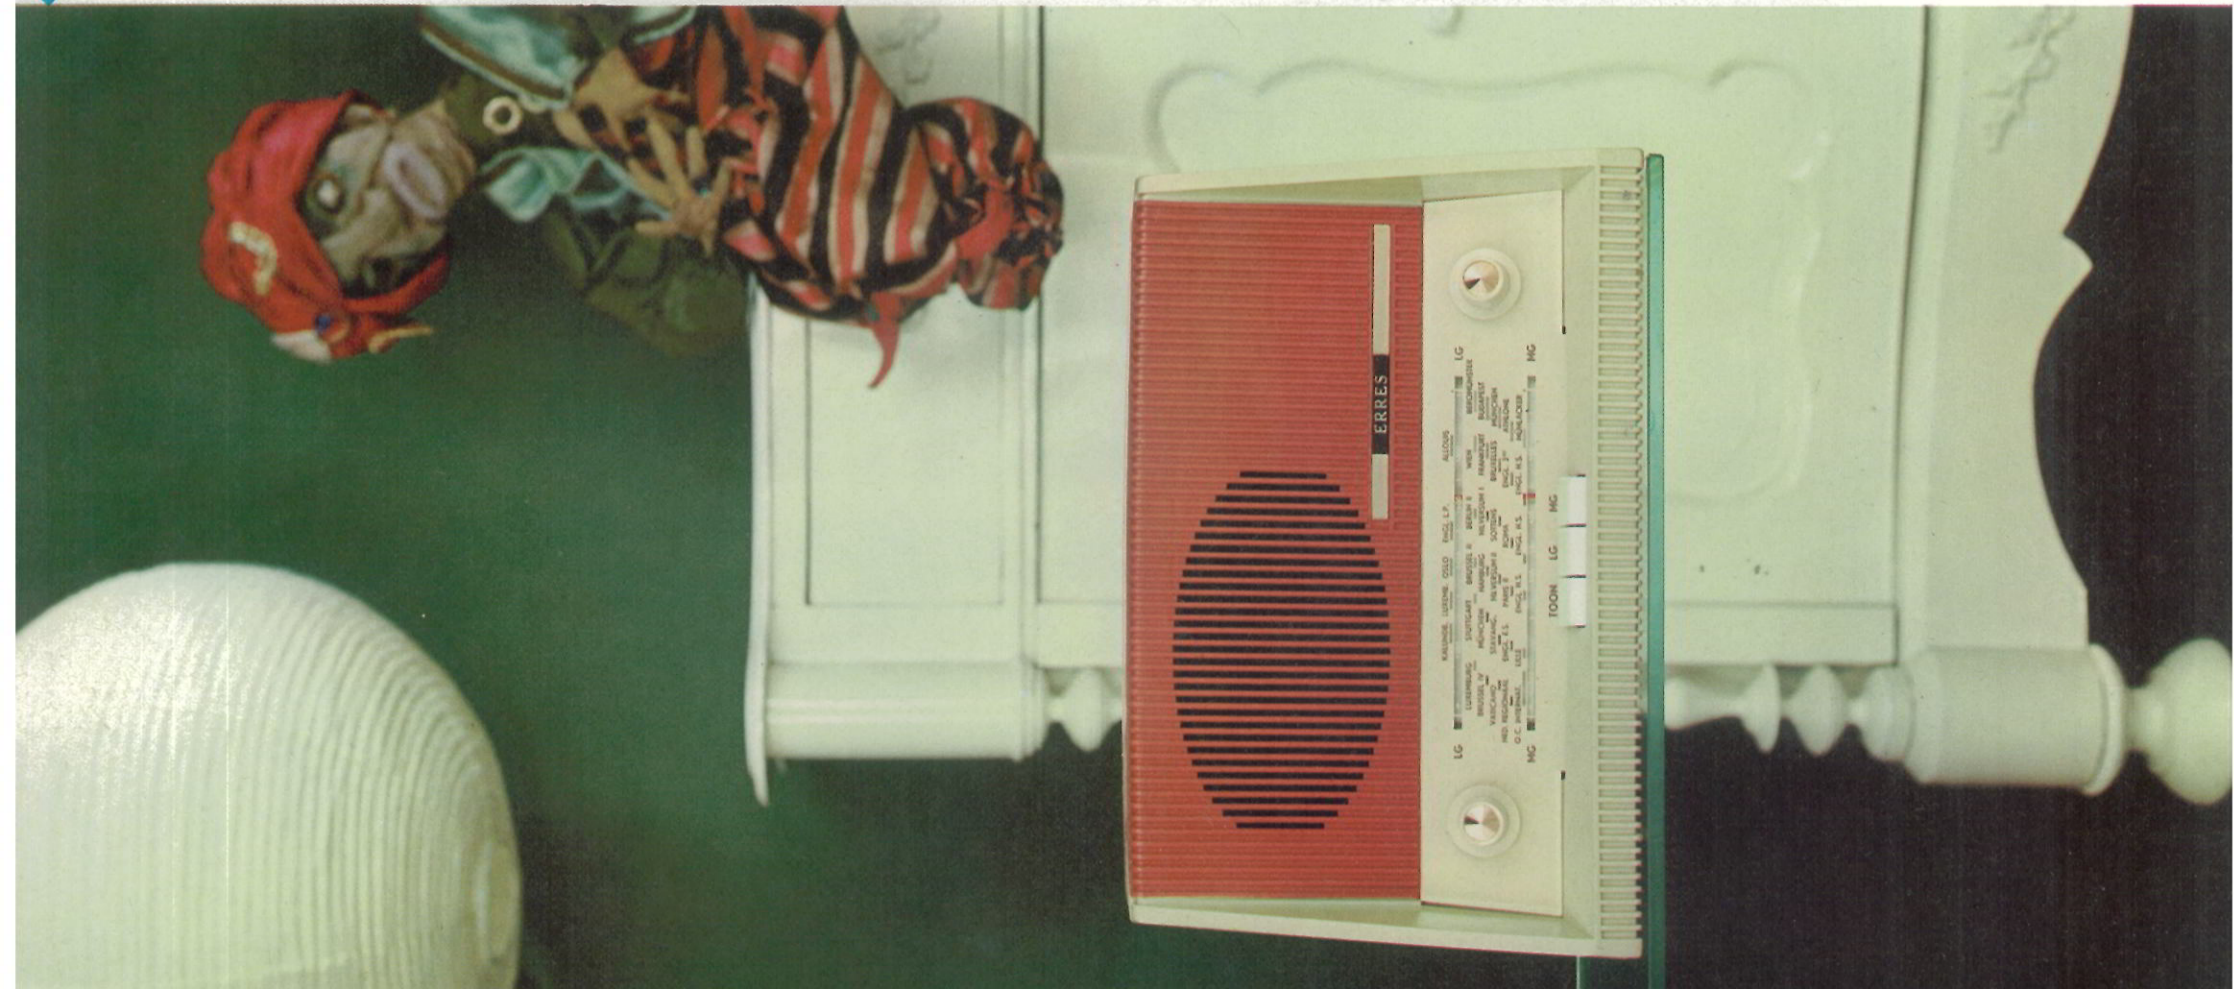

RA 641

Een handig tweede toestel, ideaal ook als geschenk. Gewaardeerd door kamerbewoners en studenten. Door zijn fraaie afwerking ook aan de achterzijde het aanzien meer dan waard.

- MG/LG • krachtige 15 x 10 cm luidspreker • druktoetsbediening • toonregeling • grote ferriet-antenne • verlichte afstemschaal • voluit geschreven stationsnamen • verend opgehangen chassis.
- uitvoering: slag- en stootvast polystyreen, in zacht beige met donkerrood • afmetingen: 32 x 21 x 14 cm.

RA 653

Een prettige huisgenoot, die 4 golfbereiken voor u vangt in een klankrijke houten kast. Uniek in deze prijsklasse. Zijn afmetingen zijn bescheiden, zijn prestaties echter groot. Niet voor niets zit er een concertluidspreker in van 20 x 15 cm!

- MG/LG/KG/FM • uitgebreid getransistoriseerd
- continue toonregeling • vensterindicaties voor volume en toon • schaal met voluit geschreven stationsnamen
- alle aansluitingen van een top-toestel: platenspeler, bandrecorder en extra luidspreker • draadantenne voor FM en KG.
- uitvoering: Amerikaans notenhout, hoogglanzend gepolitoerd of parelglanzend naturel • afmetingen: 42 x 22 x 16 cm.

ERRES