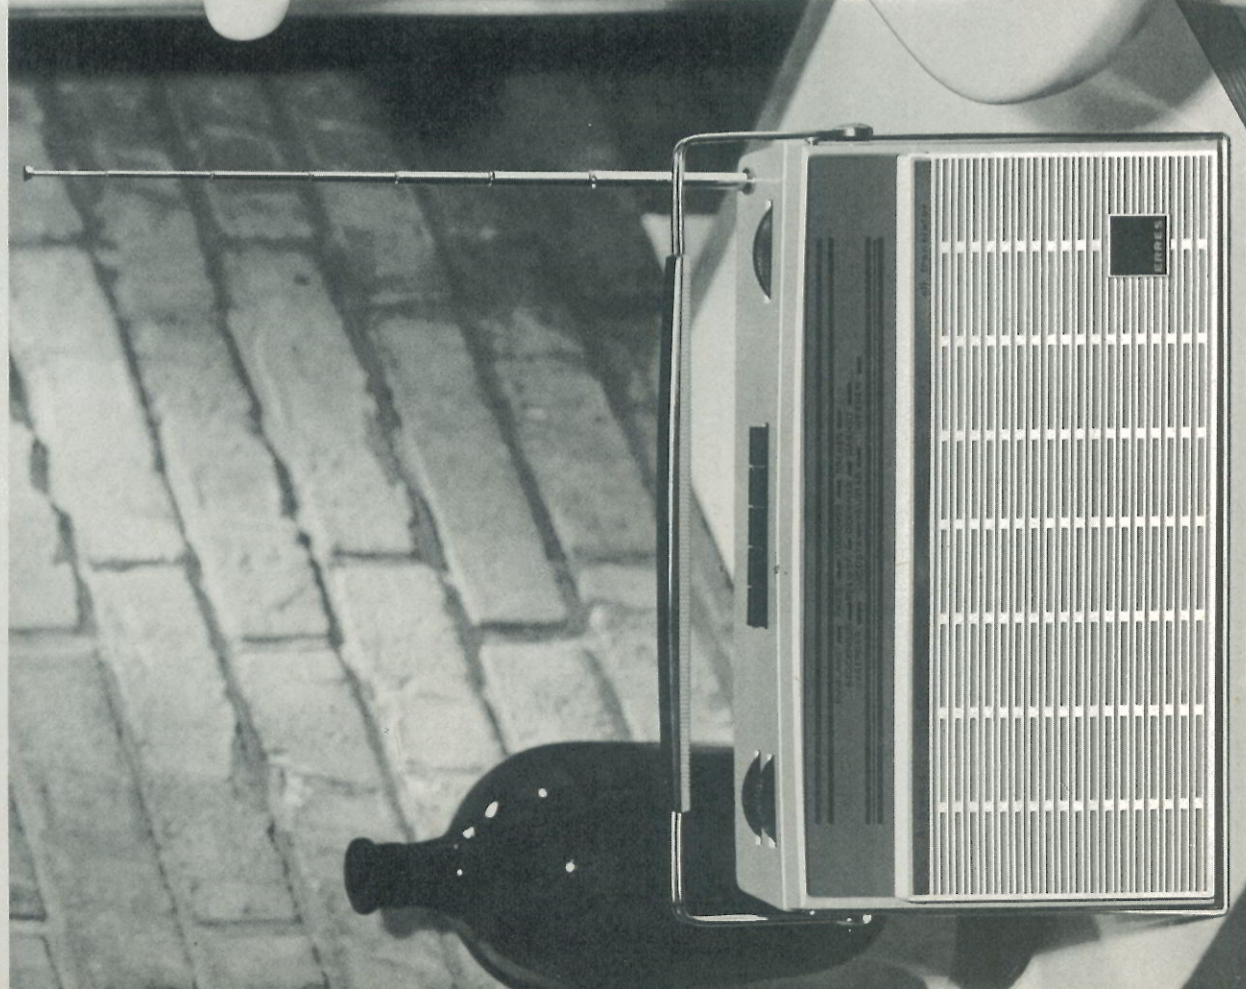

RP 465

Een zuinige polsriem-portable die op 2 manieren waakt over de batterijen: de indicator voorkomt onnodig stroomverbruik en de stabilisatieschakeling verdubbelt hun levensduur. Extra luis-terplezier vangt u met de FM-band. En de krachtige, speciaal voor portables ontwikkelde luidspreker zorgt voor een uitstekende weergave.

- MG/LG/FM • toonregeling • duidelijke afstemschaal met stationsnamen • aan/uit-verklikker • knikbare telescoopantenne • aansluitingen voor oortelefoon, buitenantenne en extra luidspreker.
- afmetingen: 24 x 11 x 4½ cm.

RP 666

Fantastisch is de klank van deze veelzijdige Erres; een vermogen van liefst 1000mW! Drie antennes geven op iedere golflengte een maximale gevoeligheid en selectiviteit. Een ideale portable, die het niet alleen goed doet in uw auto en vakantiebungalow, maar ook op de hobbyzolder en in de keuken thuis!

- MG/LG/KG/Visserijband • royale luidspreker van 15 x 10 cm • afstemschaal met stationsnamen • dubbele geluidsopeningen voor een krachtige, warme weergave • continue toonregeling • aan/uit-verklikker • snellader voor de batterijen • aansluitingen voor buitenantenne, oortelefoon, extra luidspreker.
- uitvoering: slag- en stootvast polystyreen in havannabruin of zilvergroen • afmetingen: 33 x 19 x 7½ cm.

ERRES