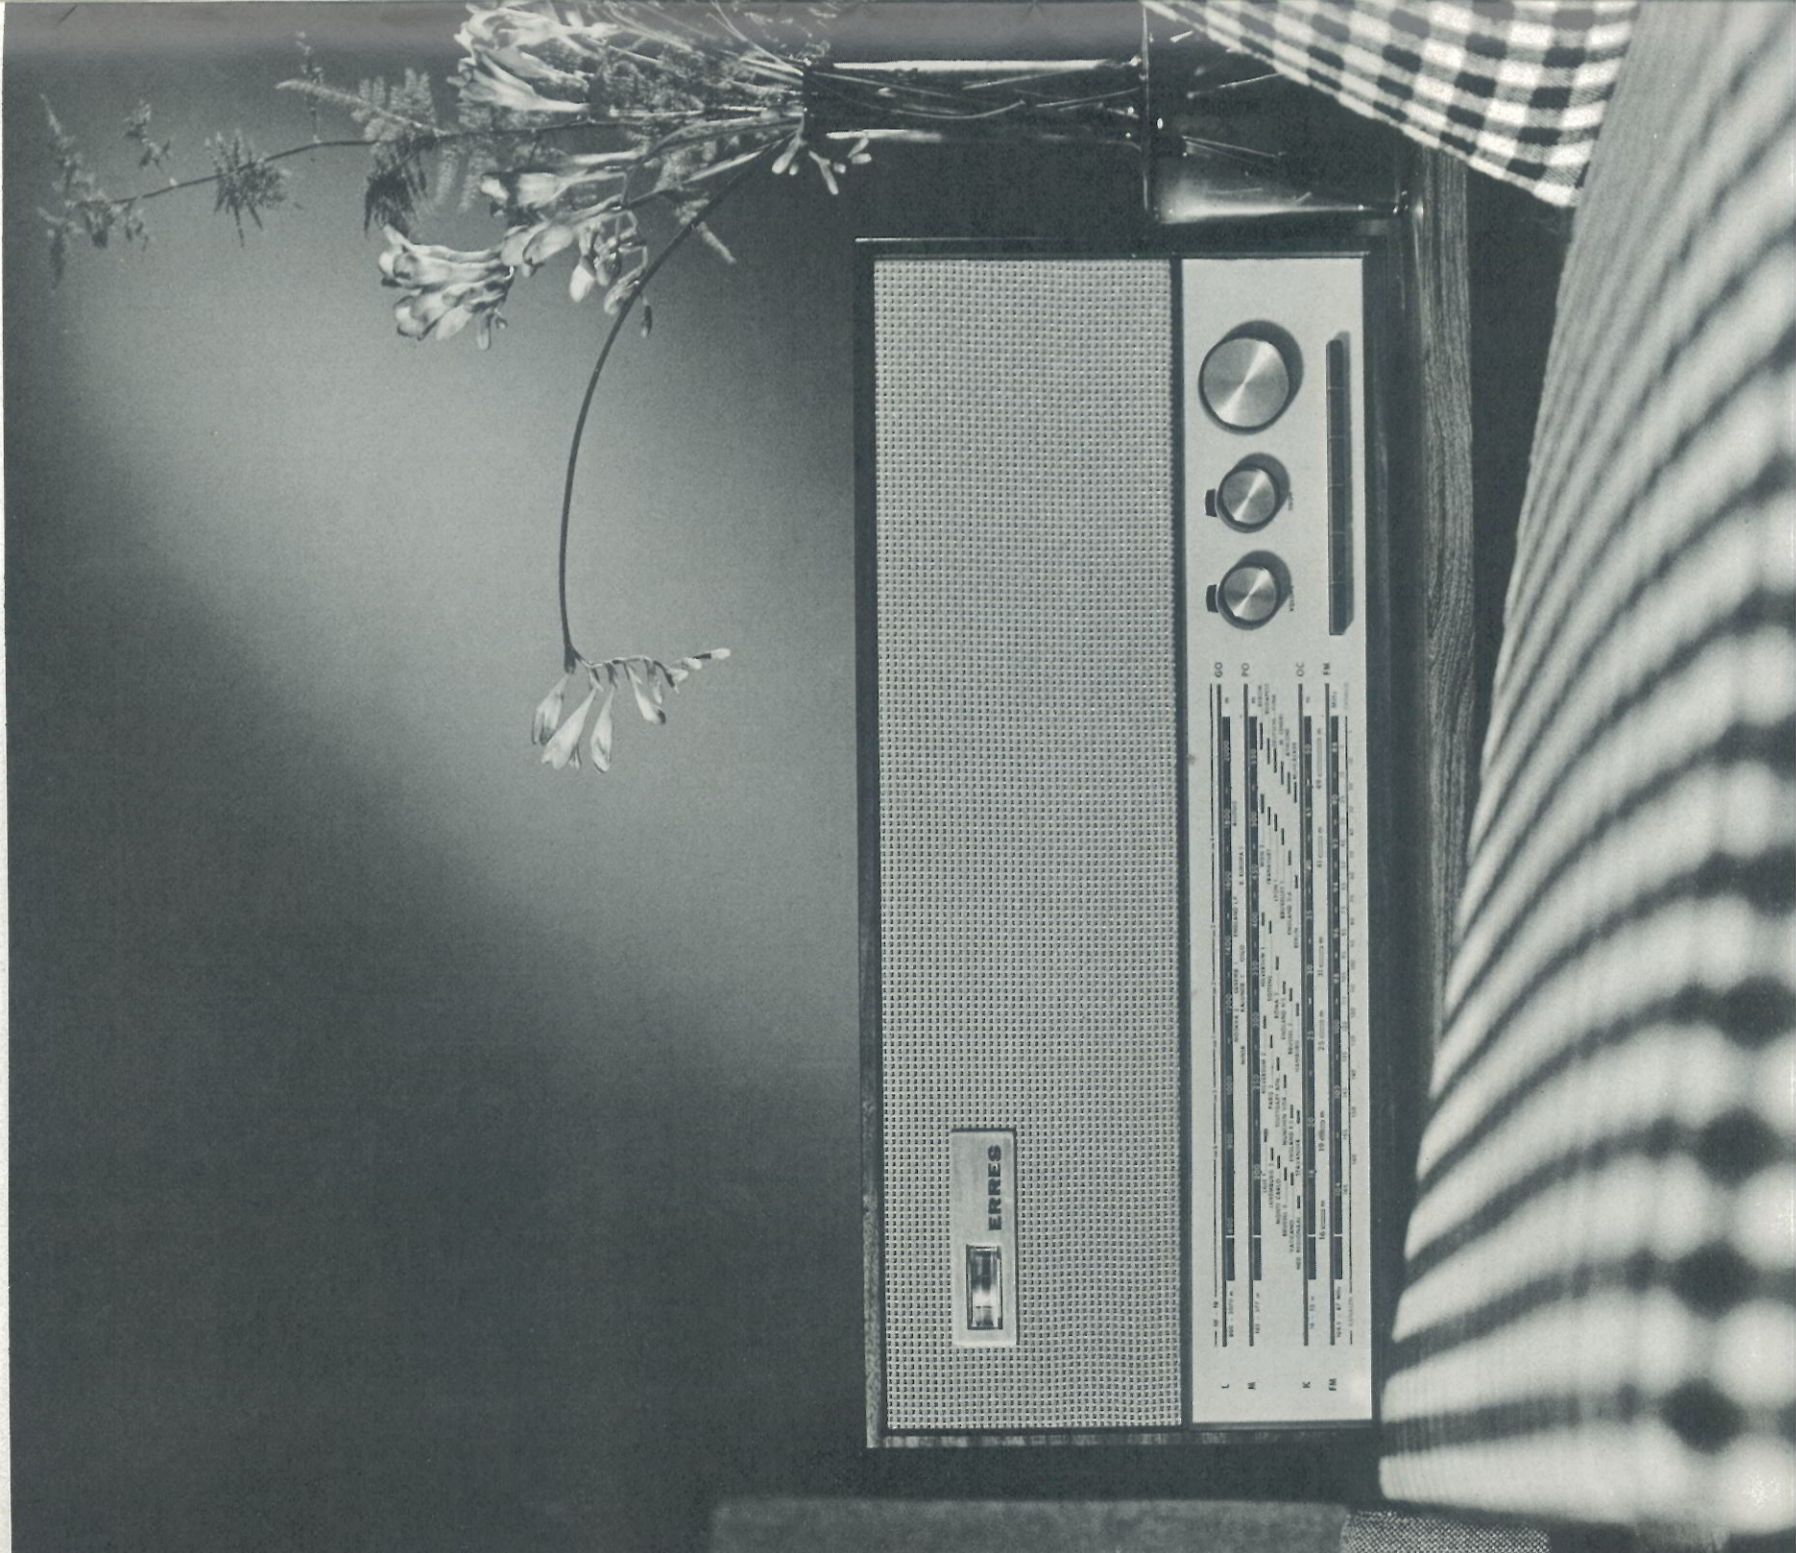

- MG/LG/KG/FM • concertluidspreker van 13 x 18 cm • uitgebreid getransistoriseerd voor een langere levensduur en grotere bedrijfszekerheid • continue klankkleurregeling • aansluitingen voor platenspeler, bandrecorder en extra luidspreker • draadantenne voor FM en KG.

- uitvoering: Amerikaans notenhout, parelglanzend naturel • afmetingen: 42 x 22 x 16 cm.

RA 665

Warm, zuiver en ruimtelijk rondstralend, zo is de klank van deze charmante flat-radio. De nieuwste vinding op klankspectrum-gebied is hierin toegepast: de duo-reflexweergave - een priemeur en een specialiteit van Erres voor meer luisterplezier.

Dit is DUO-REFLEX

De hoofd-luidspreker links brengt de gevoelige reflexluidspreker rechts akoestisch in trilling. Daardoor versterkt het toonspectrum van hoog tot laag en wordt een ruimtelijk effect verkregen, nog verrijkt via het klankrooster aan de voorzijde.

- MG/LG/KG/FM • grote FM-gevoeligheid door toepassing van transistors • concertluidspreker Ø 15 cm • reflexluidspreker Ø 15 cm • continue toonregeling • afstemmoog • draaibare ferritantenne • FM draadantenne • aansluitingen voor: platenspeler, bandrecorder, extra luidspreker.

- uitvoering: Amerikaans notenhout, hoogglanzend gepolitoerd of parelglanzend naturel • afmetingen: 50 x 22½ x 22½ cm.