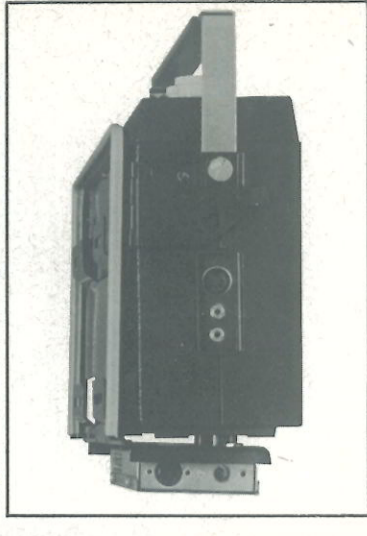

De los verkrijgbare slede die onder het dashboard wordt geplaatst is zeer handig geconstrueerd. Uw portable zit muurvast op zijn plaats maar is in een oogwenk los te maken. Automatische omschakeling op de auto-accu - aansluiting extra luidspreker - continue schaalverlichting - diefstalbeveiliging.