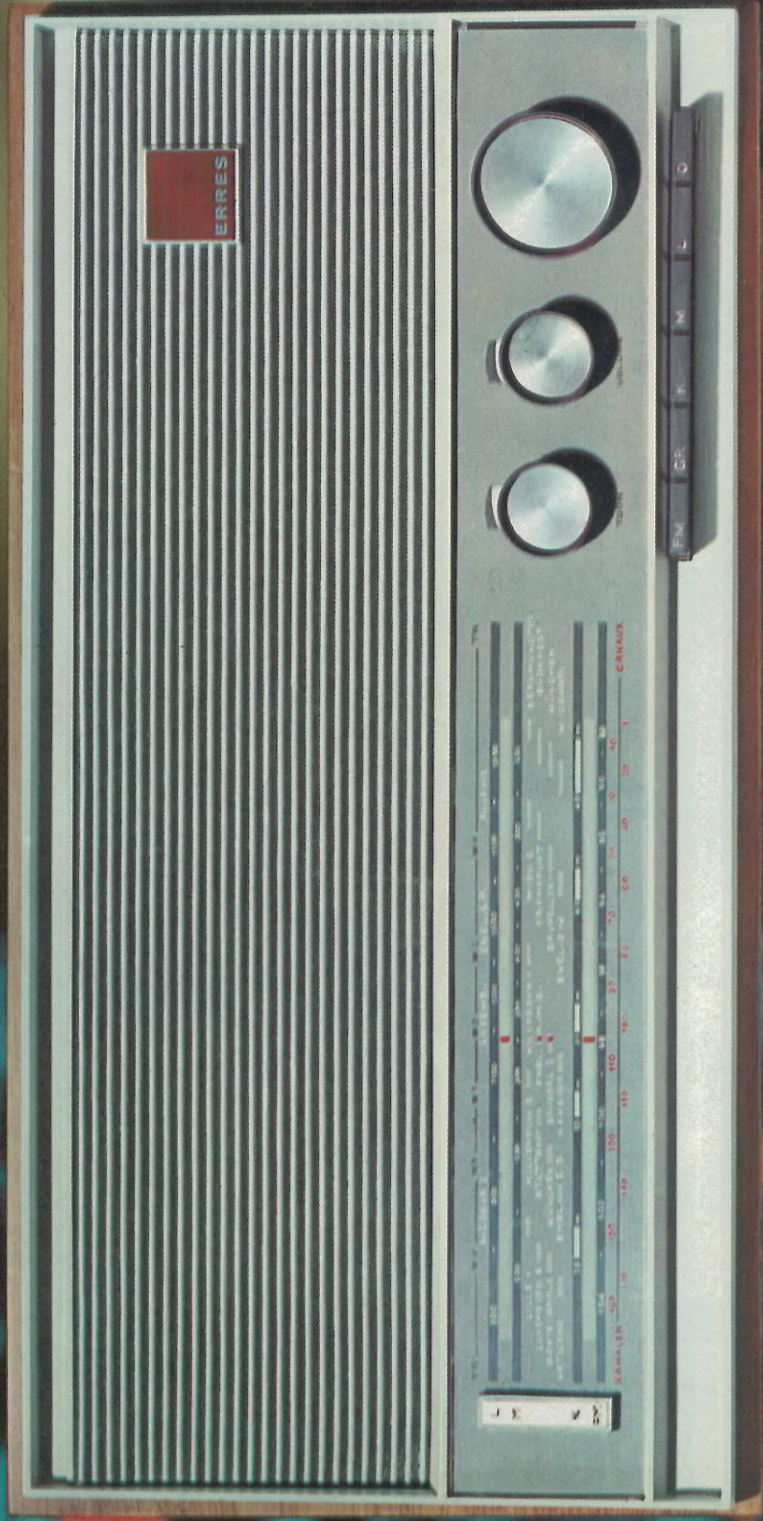

RA 641

Een handig tweede toestel, ideaal ook als geschenk. Gewaardeerd door kamerbewoners en studenten. Door zijn fraaie afwerking ook aan de achterzijde het aanzien meer dan waard.

- MG/LG • krachtige 15 x 10 cm luidspreker • druktoetsbediening • toonregeling • grote ferriet-antenne • verlichte afstemschaal • voluit geschreven stationsnamen • verend opgehangen chassis.
- uitvoering: slag- en stootvast polystyreen, in zacht beige met donkerrood • afmetingen: 32 x 21 x 14 cm.

- MG/LG/KG/FM • uitgebreid getransistoriseerd
- continue toonregeling • vensterindicaties voor volume en toon • schaal met voluit geschreven stationsnamen
- alle aansluitingen van een top-toestel: platenspeler, bandrecorder en extra luidspreker • draadantenne voor FM en KG.
- uitvoering: Amerikaans notenhout, hoogglanzend gepolitoerd of parelglanzend naturel • afmetingen: 42 x 22 x 16 cm.

ERRES

Aan dit toestel „ziet” u de kwaliteit. Voordat het „warm” is, stemt u al haar scherp af op elke gewenste zender en regelt u volume en toon naar eigen smaak. Alles dank zij de speciale vensterindicaties en de unieke Erres afstemindicator. De royale luidspreker zorgt voor een perfecte weergave.