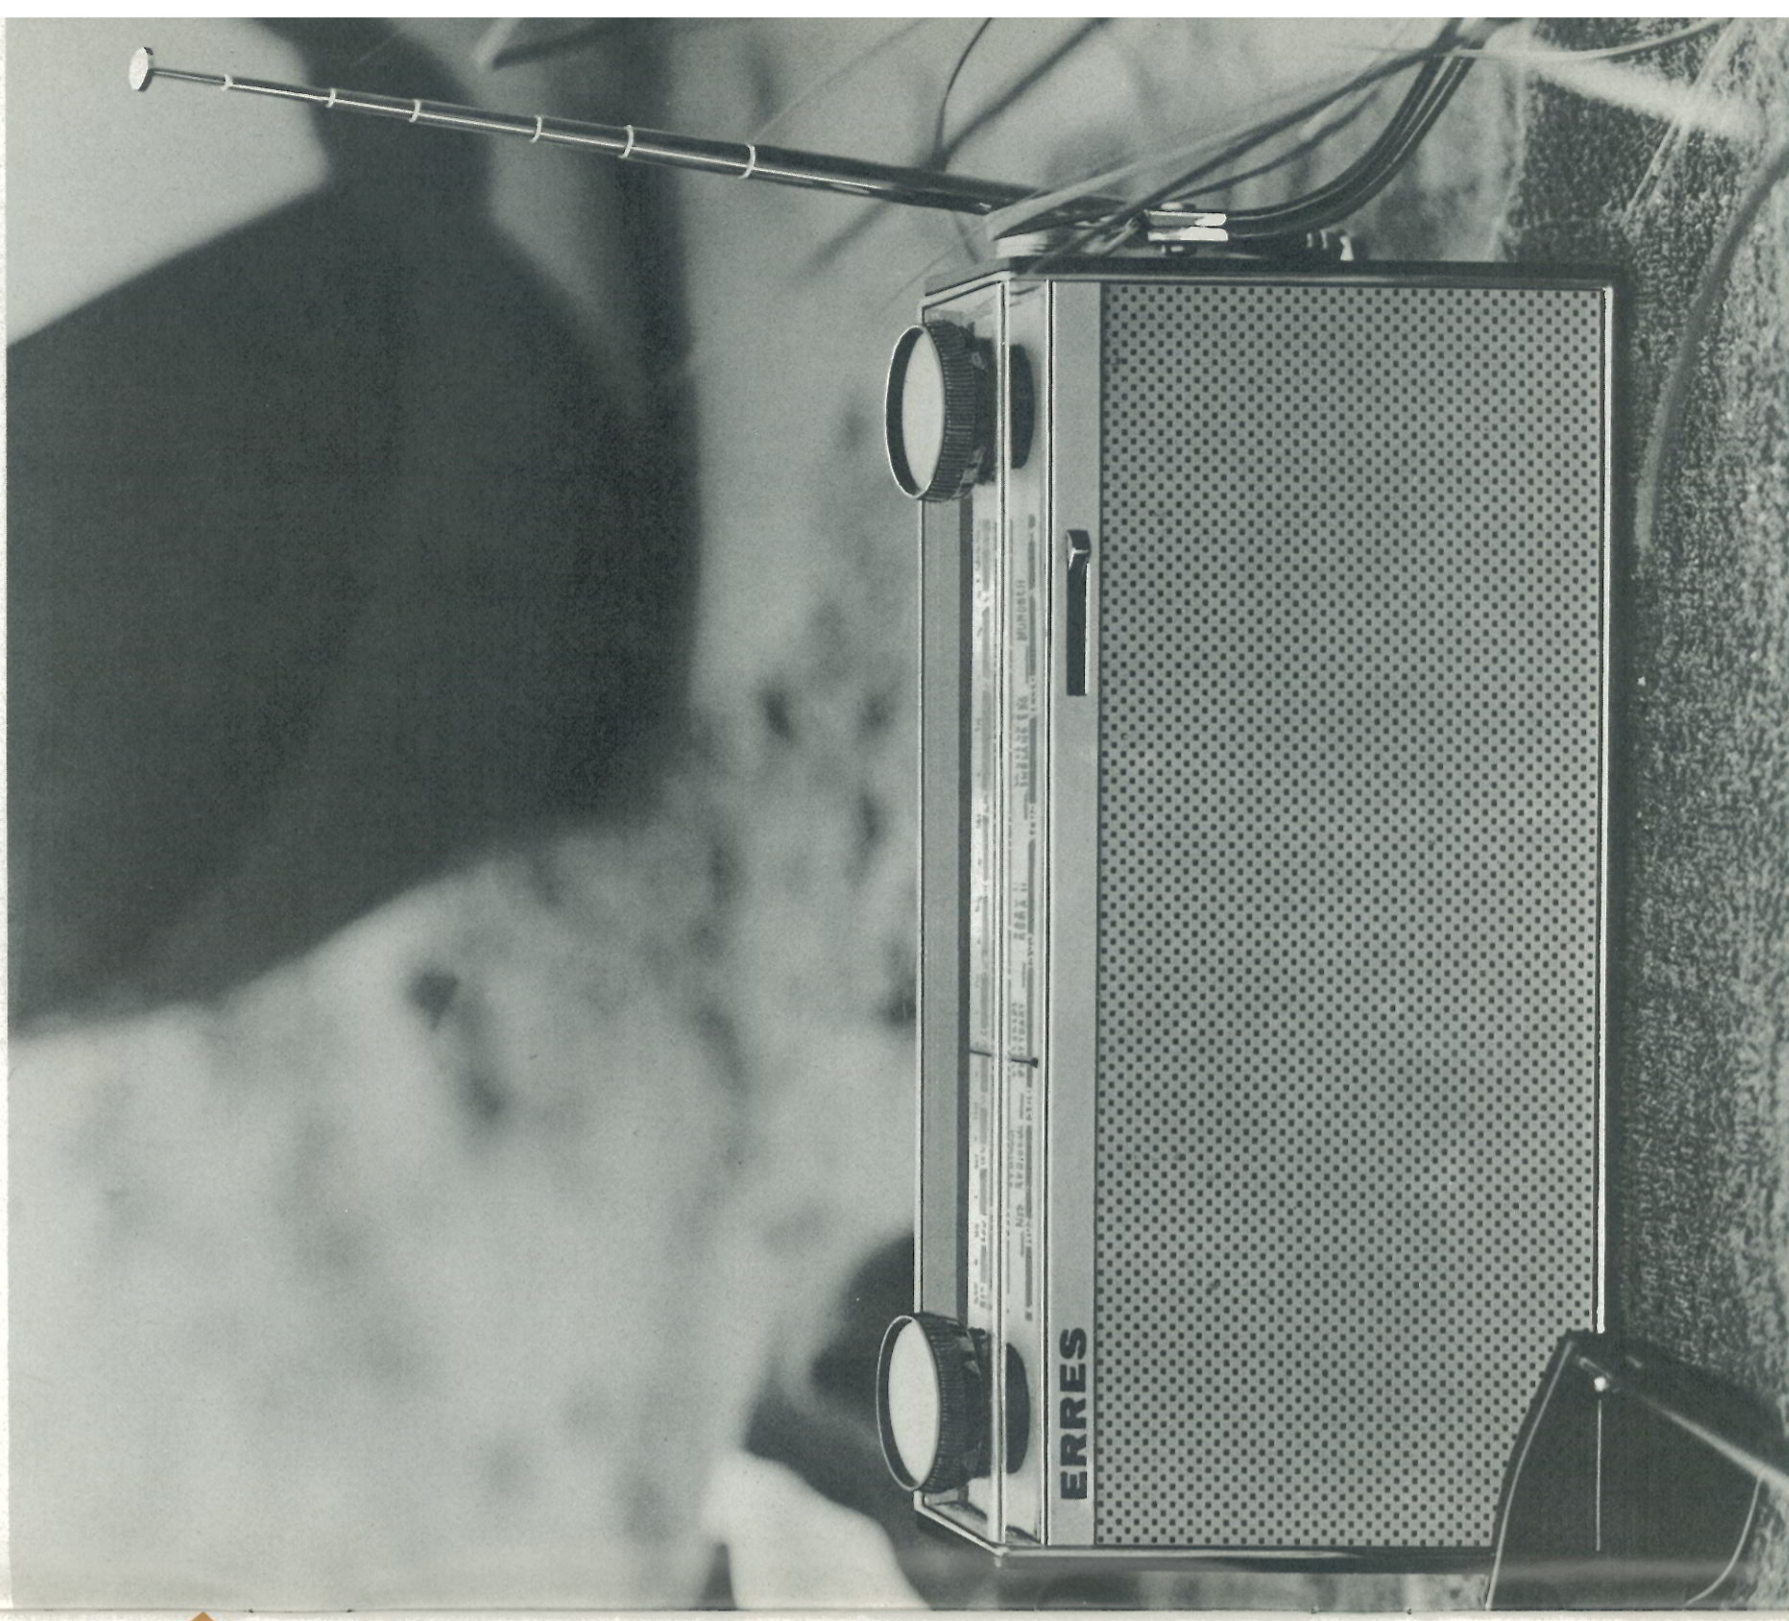

RP 465

Een zuinige polsriem-portable die op 2 manieren waakt over de batterijen: de indicator voorkomt onnodig stroomverbruik en de stabilisatieschakeling verdubbelt hun levensduur. Extra luis-terplezier vangt u met de FM-band. En de krachtige, speciaal voor portables ontwikkelde luidspreker zorgt voor een uitstekende weergave.

- MG/LG/FM • toonregeling • duidelijke afstemschaal met stationsnamen • aan/uit-verklikker • knikbare telescoopantenne • aansluitingen voor oortelefoon, buitenantenne en extra luidspreker.
- afmetingen: 24 x 11 x 4½ cm.

RP 666

Fantastisch is de klank van deze veelzijdige Erres; een vermogen van liefst 1000mW! Drie antennes geven op iedere golflengte een maximale gevoeligheid en selectiviteit. Een ideale portable, die het niet alleen goed doet in uw auto en vakantiebungalow, maar ook op de hobbyzolder en in de keuken thuis!

- MG/LG/KG/Visserijband • royale luidspreker van 15 x 10 cm • afstemschaal met stationsnamen • dubbele geluidsopeningen voor een krachtige, warme weergave • continue toonregeling • aan/uit-verklikker • snellader voor de batterijen • aansluitingen voor buitenantenne, oortelefoon, extra luidspreker.
- uitvoering: slag- en stootvast polystyreen in havannabruin of zilvergroen • afmetingen: 33 x 19 x 7½ cm.

ERRES