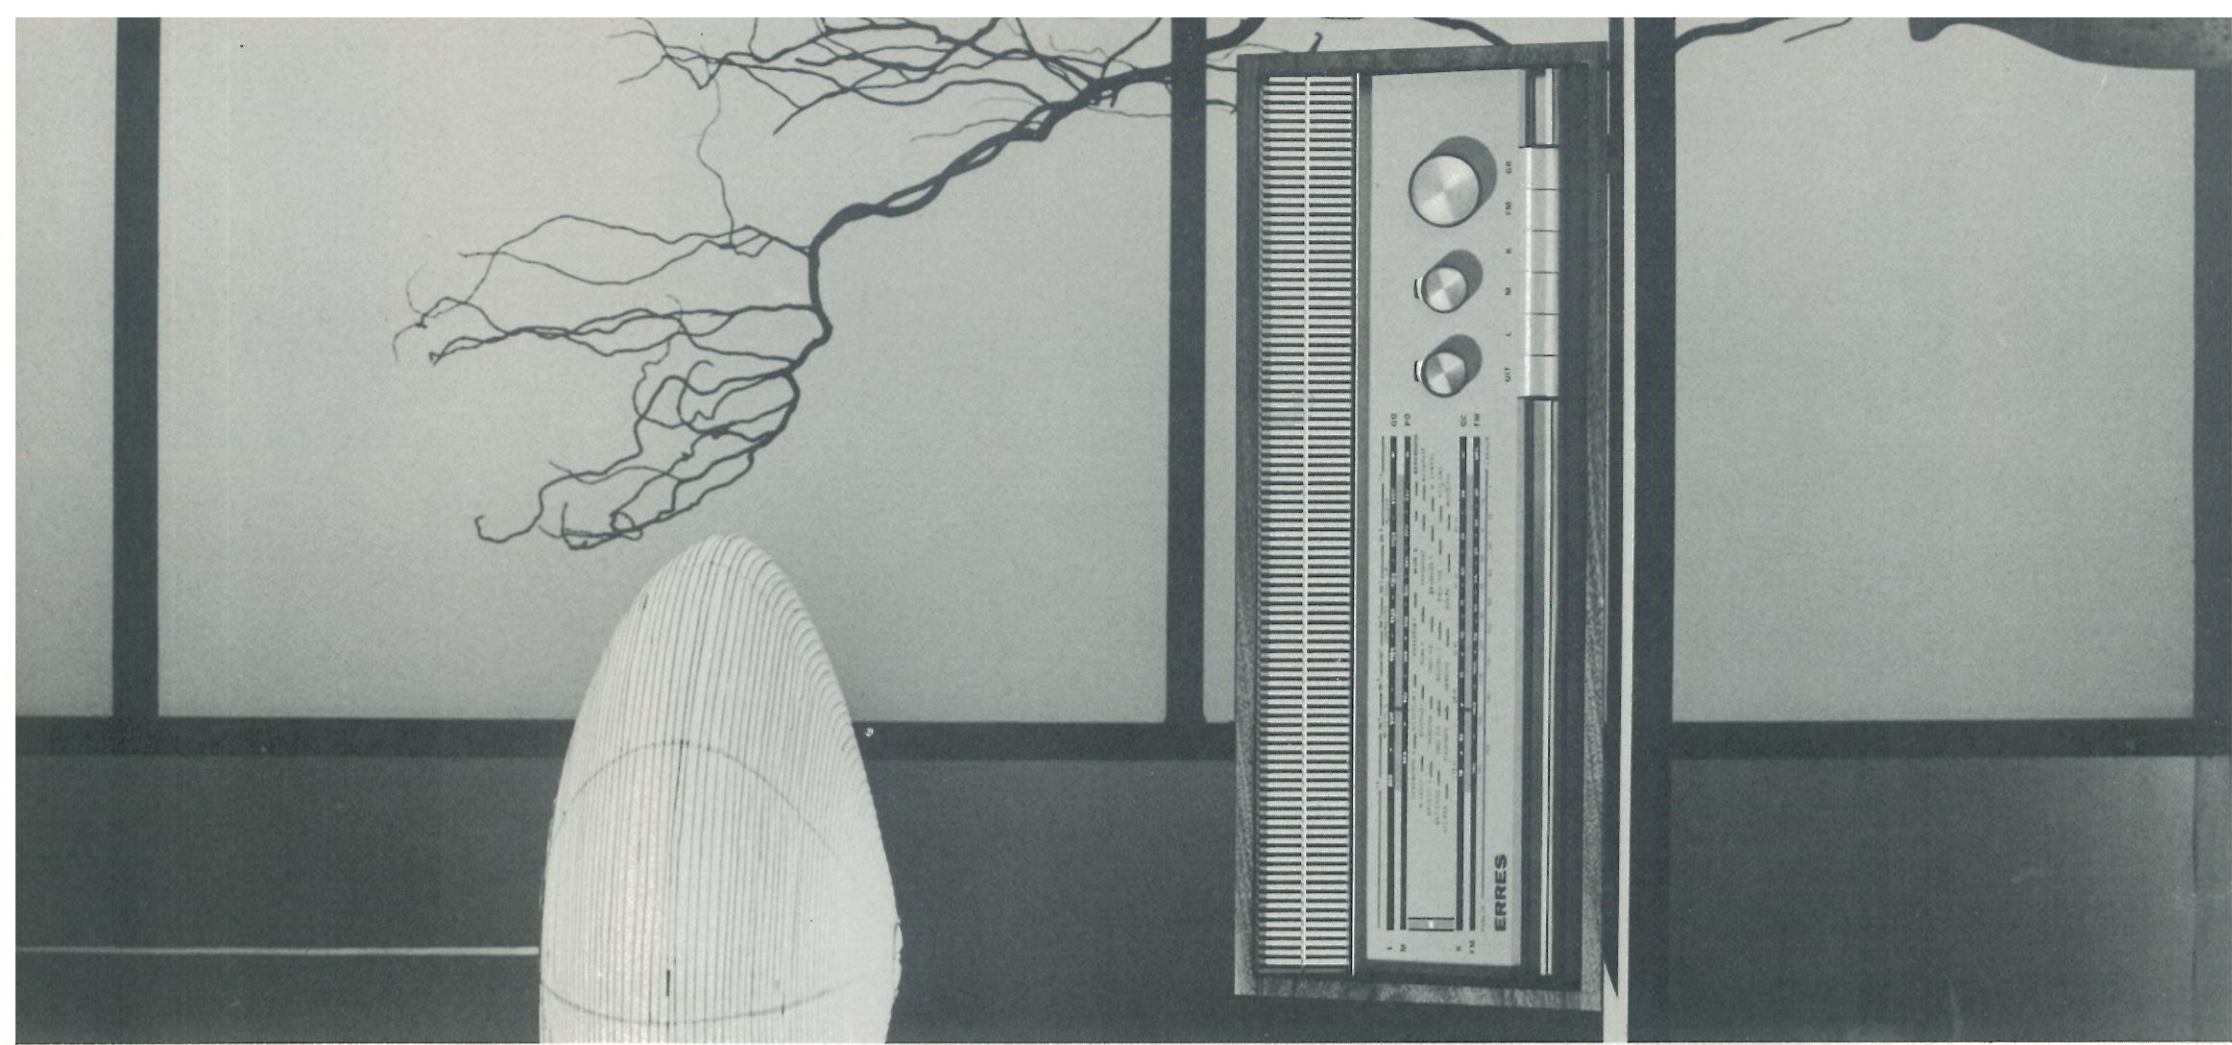

- MG/LG/KG/FM • concertluidspreker van 13 x 18 cm • uitgebreid getransistoriseerd voor een langere levensduur en grotere bedrijfszekerheid • continue klankkleurregeling • aansluitingen voor platenspeler, bandrecorder en extra luidspreker • draadantenne voor FM en KG.

- uitvoering: Amerikaans notenhout, parelglanzend naturel • afmetingen: 42 x 22 x 16 cm.

RA 665

Warm, zuiver en ruimtelijk rondstralend, zo is de klank van deze charmante flat-radio. De nieuwste vinding op klankspectrum-gebied is hierin toegepast: de duo-reflexweergave - een priemeur en een specialiteit van Erres voor meer luisterplezier.

Dit is DUO-REFLEX

De hoofd-luidspreker links brengt de gevoelige reflexluidspreker rechts akoestisch in trilling. Daardoor versterkt het toonspectrum van hoog tot laag en wordt een ruimtelijk effect verkregen, nog verrijkt via het klankrooster aan de voorzijde.

- MG/LG/KG/FM • grote FM-gevoeligheid door toepassing van transistors • concertluidspreker Ø 15 cm • reflexluidspreker Ø 15 cm • continue toonregeling • afstemmoog • draaibare ferritantenne • FM draadantenne • aansluitingen voor: platenspeler, bandrecorder, extra luidspreker.

- uitvoering: Amerikaans notenhout, hoogglanzend gepolitoerd of parelglanzend naturel • afmetingen: 50 x 22½ x 22½ cm.