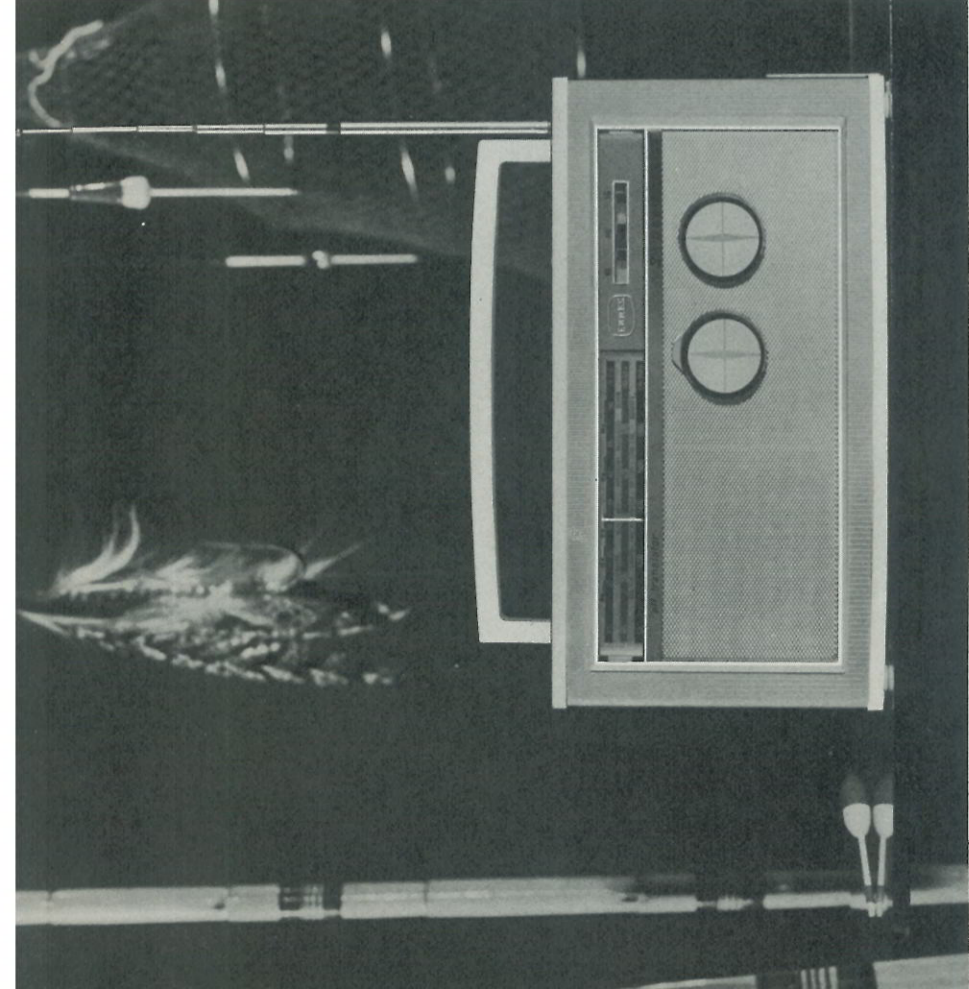

RP 465

Een zuinige polsriem-portable die op 2 manieren waakt over de batterijen: de indicator voorkomt onnodig stroomverbruik en de stabilisatieschakeling verdubbelt hun levensduur. Extra luis-terplezier vangt u met de FM-band. En de krachtige, speciaal voor portables ontwikkelde luidspreker zorgt voor een uitstekende weergave.

- MG/LG/FM • toonregeling • duidelijke afstemschaal met stationsnamen • aan/uit-verklikker • knikbare telescoopantenne • aansluitingen voor oortelefoon, buitenantenne en extra luidspreker.
- afmetingen: 24 x 11 x 4½ cm.

RP 666

Fantastisch is de klank van deze veelzijdige Erres; een vermogen van liefst 1000mW! Drie antennes geven op iedere golflengte een maximale gevoeligheid en selectiviteit. Een ideale portable, die het niet alleen goed doet in uw auto en vakantiebungalow, maar ook op de hobbyzolder en in de keuken thuis!

- MG/LG/KG/Visserijband • royale luidspreker van 15 x 10 cm • afstemschaal met stationsnamen • dubbele geluidsopeningen voor een krachtige, warme weergave • continue toonregeling • aan/uit-verklikker • snellader voor de batterijen • aansluitingen voor buitenantenne, oortelefoon, extra luidspreker.
- uitvoering: slag- en stootvast polystyreen in havannabruin of zilvergroen • afmetingen: 33 x 19 x 7½ cm.

ERRES